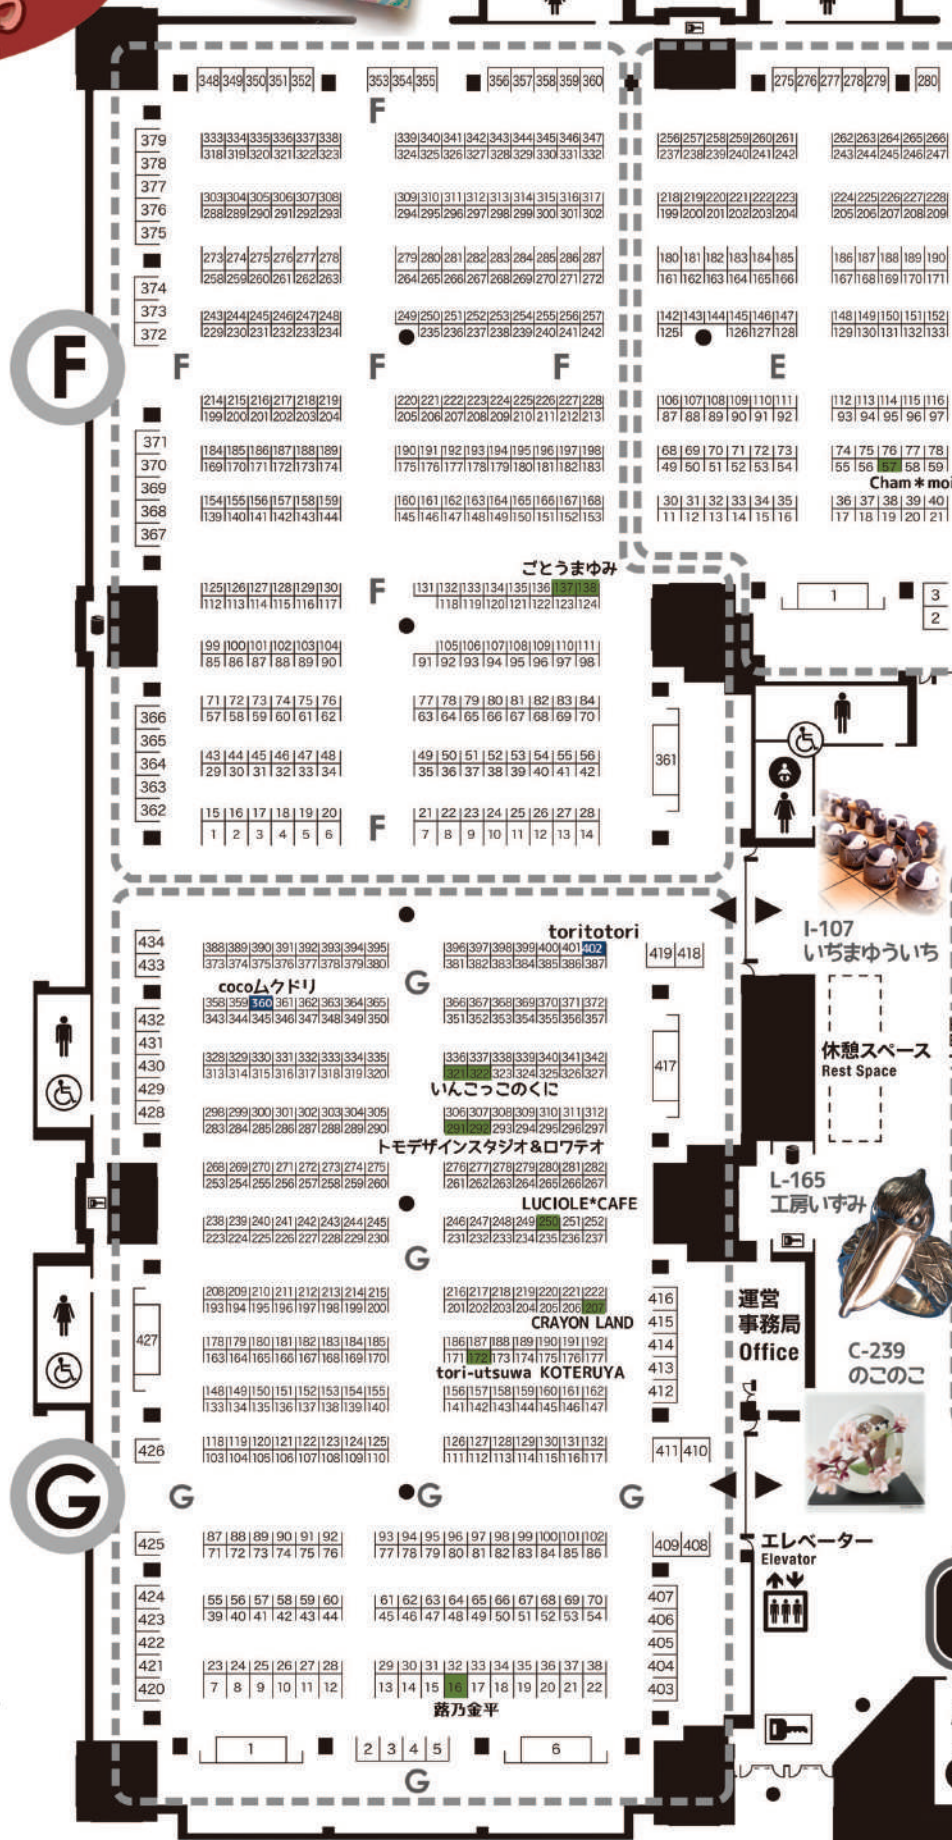

鳥好きのための デザフェスMAP

この地図は鳥好きな人向けに作った
デザフェス鳥マップです。
鳥作品を作っている作家さんに情報を
提供してもらってまとめたモノです。
広い会場の中で、目当ての作品や作家
と出逢ったり、目当てのブースへ戻る
のはとても難しいです。
鳥好きなお客様と作家と作品が繋がる
手助けになれば幸いです。
御協力いただいた方々に心から
感謝いたします。

詳細は公式ページでチェック!
<http://bunfes.web.fc2.com/>

とりづくし10

開催日
前期 2019年7月12(金)~15(月)
後期 2019年7月18(木)~21(日)
時間
11時半~17時半
場所
吉祥寺ギャラリー-永谷
東京都武蔵野市吉祥寺本町1-20-1
吉祥寺永谷シティプラザ1F

鳥好きのための
デザフェスMAP

<http://moonfishes.net/torizukimap.html>

G-250 LUCIOLE*CAFE

西1ホール West Hall 1

- 18日(土) 参加
- 19日(日) 参加
- 両日参加

I-128 petitassort

- 18日(土) 参加
- 19日(日) 参加
- 両日参加

西2ホール West Hall 2

1F
AREA MAP

他に色々々
鳥グッズがあるから
探してみてね!

イン粉中毒です

18日(土)参加
19日(日)参加
両日参加